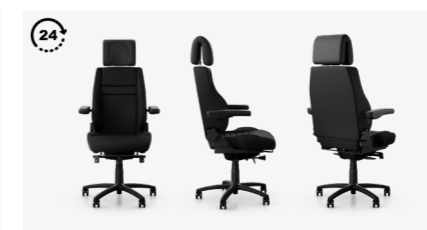

RH Secur24
[Kollektion online](#) s. 48