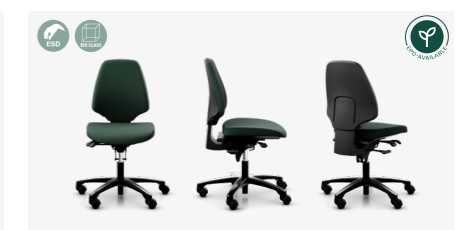

RH Activ
[Kollektion online](#) s. 42