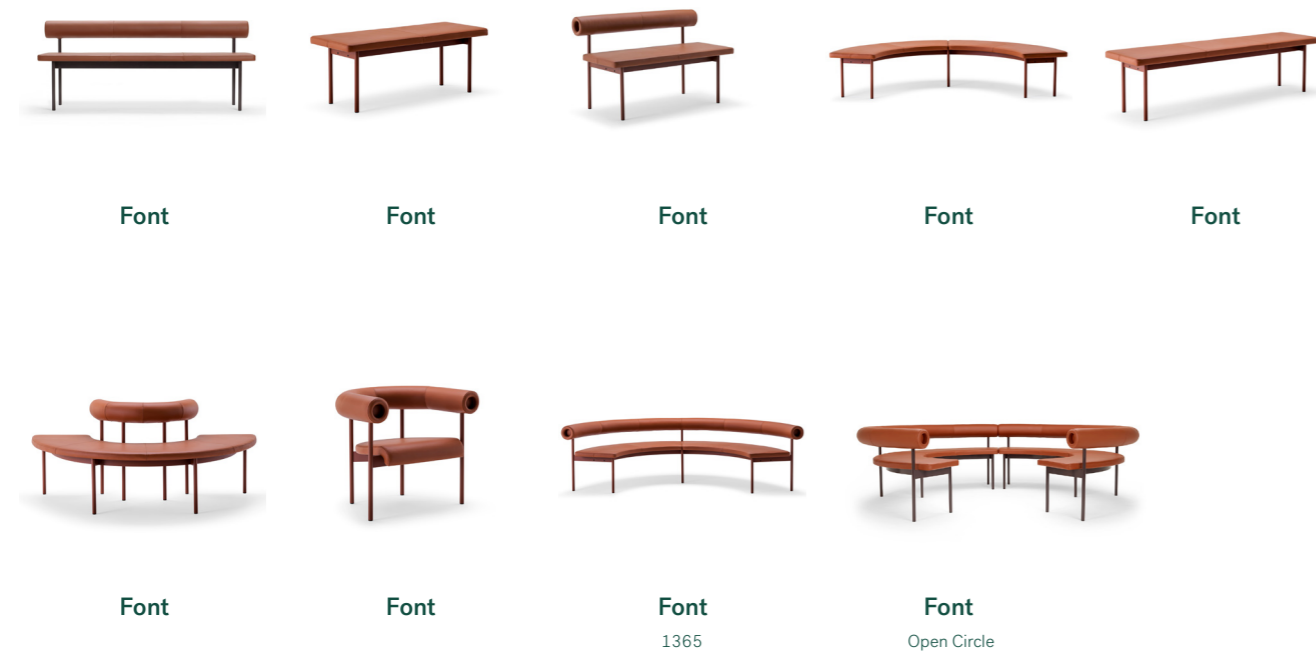

Offecct Font

Designed by Matti Klenell

Offecct Font tager udgangspunkt i en enkelt form med rundt ryglæn, der giver møblet et grafisk udtryk og karakter, hvilket også er det, der har givet inspiration til navnet.

ARBEJDSPLADS ANBEFALINGER

- *Kontor, allround*
- *Hospitality*
- *Samarbejdsområder*
- *Offentlige rum*

Møblet har den rette højde og blødhed og er samtidig en konstruktion, der gør det muligt at bruge Offecct Font i forskellige kontekster som f.eks. museer, caféer, venteværelser eller samarbejdsområder.

KONFIGURATIONSMULIGHEDER

Fem forskellige designs med eller uden ryglæn giver i alt ti forskellige varianter. Polstret med tekstil eller læder. Standardlæder Elmo Soft. Ekstra sømme forekommer, når du vælger læder. Stel i metallakeret grå RAL 7022 med sorte ABS-glidere. Flexicolor RAL-system, bord, el- eller USB-stik.

TILGÆNGELIGE MODELLER

VIGTIGE MILJØINDIKATORER

GÆLDER FOR OFFECCT FONT SOFA 1200*

55,59 kg CO2 ækvivalenter
Drivhusgasemissionerne målt i kuldioxid-ækvivalenter.

1143,96 MJ
Nødvendigt energiforbrug til fremstilling af denne stol.

17,99% genbrugsmaterialer
Mængden af genbrugsmaterialer anvendt i produktet.

*Specifikation:
Emballage undtaget