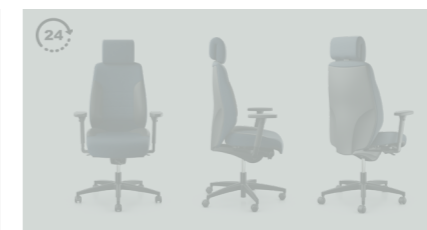

Giroflex giroflex 60
N/A in Denmark