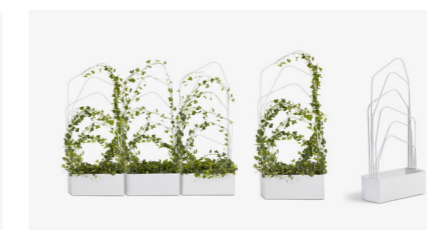

Tilbehør

Jakkebøjler og andet tilbehør som supplement til vores møbelsortiment.

Offect Green divider
Kollektion online

s. 110