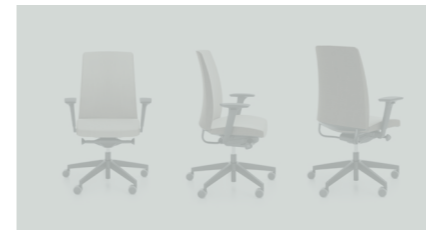

Profim Motto
N/A in Denmark