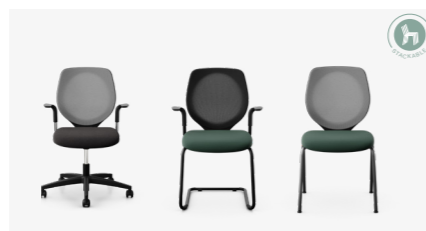

Giroflex giroflex 353 Stabelbar: 4-5 stole s. 60
Kollektion online Frisvinger, 4 ben