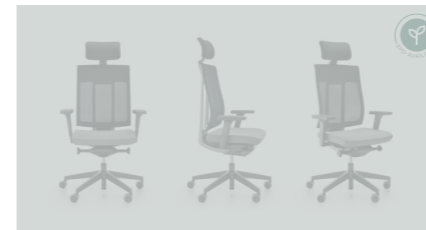

Profim Xenon Net
N/A in Denmark

Executive-stole
Vores sortiment af Executive-stole signalerer raffinement og autoritet kombineret med en luksuriøs æstetik i et ergonomisk design til den exceptionelle og behagelige arbejdsplads.