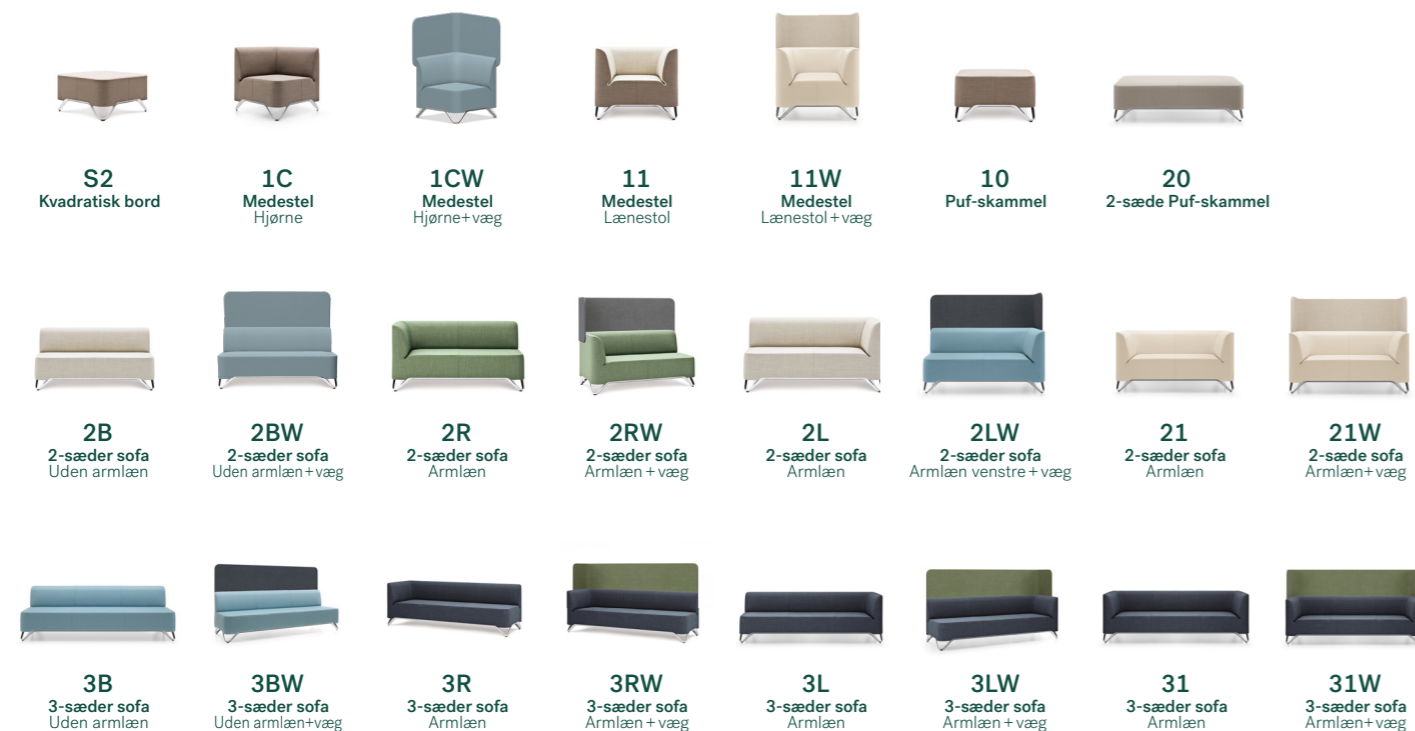

PROFIM Softbox

Designed by Paul Brooks

Blødhed, præcision og fokus på detaljen er de kvaliteter, der definerer Profim Softbox. Med sit modulopbyggede design giver sofaserien mange muligheder for tilpasning til din indretning. Kollektionen har et solidt og stilfuldt design, der er særligt velegnet til rum med en klassisk karakter. De omhyggeligt udformede detaljer og materialer af høj kvalitet sikrer, at serien ubesværet passer i et traditionelt æstetisk udtryk og tilføjer et strejf af elegance i ethvert rum.

ARBEJDSPLADS ANBEFALINGER

- Kontor, allround
- Hospitality
- Samarbejdsområder
- Offentlige rum

Med Profim Softbox kan du skabe en indretning, der perfekt supplerer din unikke stil og dine behov. Uanset om du foretrækker et hyggeligt hjørnearrangement eller en rummelig og åben indretning, kan Profim Softbox tilpasses, så de matcher dine ideer.

KONFIGURATIONSMULIGHEDER

Profim Softbox giver mulighed for at vælge mellem en række forskellige tekstilfarver og gøre møblerne personlige, så de passer til det ønskede æstetiske udtryk.

TILGÆNGELIGE MODELLER