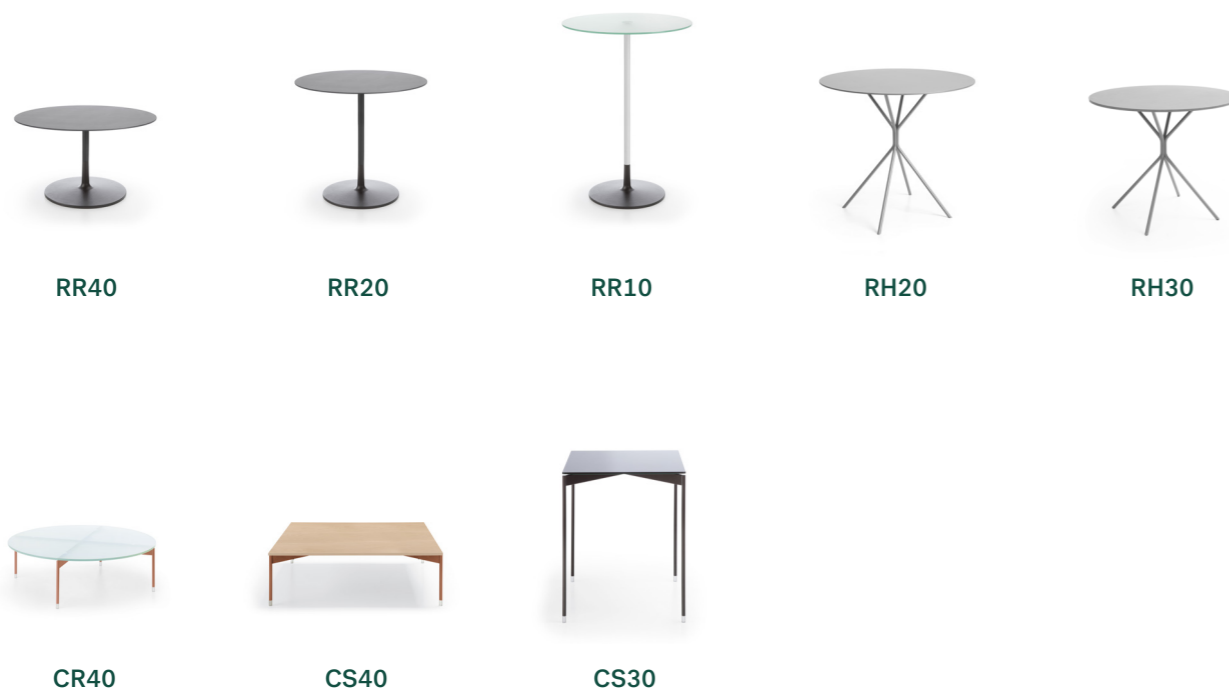

PROFIM Chic Table

Designed by Christophe Pillet

Profim Chic Tables – en alsidig kollektion af lette borde, der er designet til at fungere som supplement til kollektionerne Chic og Chic Lounge. Chic Tables er kendetegnet ved deres fine linjer og minimalistiske form, der udstråler en tidløs elegance, som ubesværet passer ind i forskellige indretninger.

ARBEJDSPLADS ANBEFALINGER

- *Kontor, allround*
- *Hospitality*
- *Møderum*
- *Samarbejdsområder*

Profim Chic-bordenes lette konstruktion gør det nemt at omrokere dem og passe dem ind i fine overgange mellem forskellige indretninger og konfigurationer. Denne fleksibilitet sikrer, at disse borde kan opfylde de stadig stigende krav til moderne rum.

KONFIGURATIONSMULIGHEDER

Vælg mellem en række forskellige størrelser og finish, der passer til dine præferencer. Chic Tables-kollektionen giver rig mulighed for at skabe den perfekte visuelle harmoni i rummet, især kombineret med Profim Chic og Chic Lounge ved deres side.

TILGÆNGELIGE MODELLER