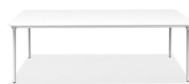

## TILGÆNDELIGE MODELLER

**Phoenix**  
Drejelig

**Phoenix**  
Drejelig 4-kryds (med retur)

**Phoenix**  
Strukturlakeret metal

**Phoenix**  
Justerbart 5-kryds med hjul

**Phoenix Table**  
Bredde 2200mm

**Phoenix**  
Bredde 1500mm