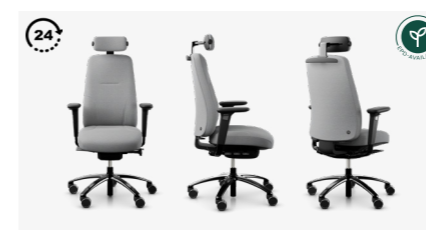

RH Logic 200/220 Elite
[Kollektion online](#) s. 44