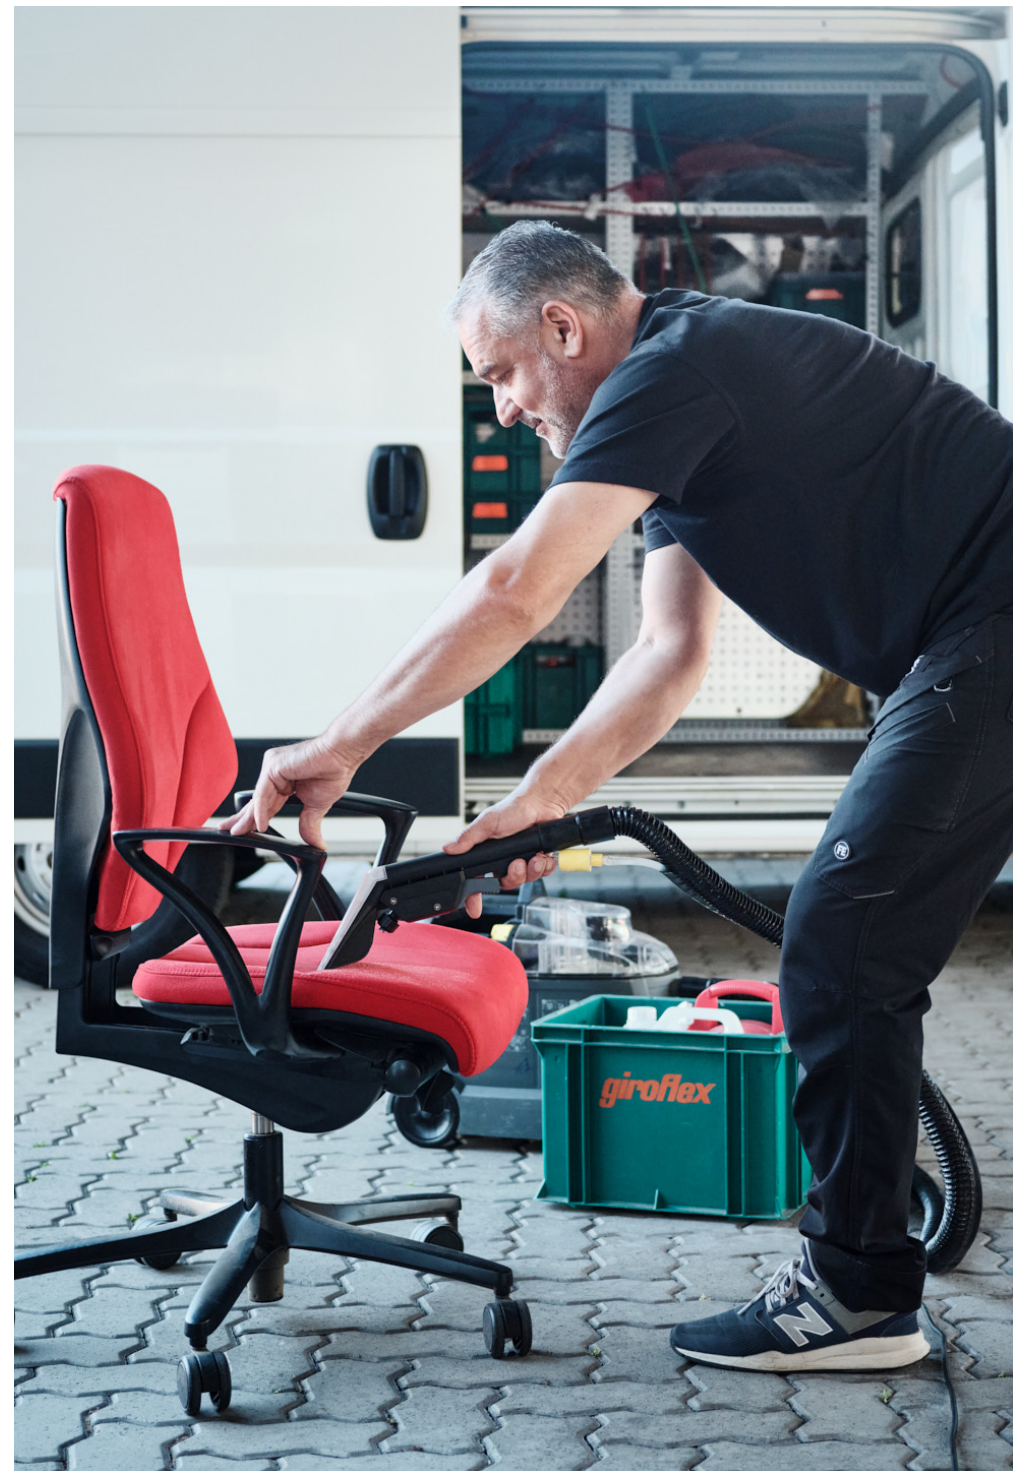

Service

Partnerskab

Vi ser os selv som en partner for alle dine servicebehov og vil støtte dig, så din investering i Giroflex-produkter betaler sig i mange år fremover.

Holdbar

Vores produkter er designet med bæredygtighed for øje. Alle stole er designet til langvarig brug, og lang levetid er i højsædet i hver eneste udviklingsproces.

Vedligeholdelse

Professionelle reparationer af vores forhandlers serviceteknikere samt rengøring og vedligeholdelse af garantier, at vores produkter bevarer deres værdi. Det er vigtigt for os, at at vores produkter forbliver i brug i mange år. Derfor har vi et lager af originale reservedele med hurtig leveringstid.

Brugervejledning

[Klik for at downloade](#)