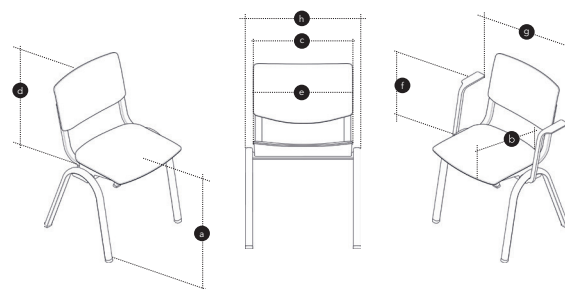

MODEL OG MÅL

HÅG Celi (ref. EN 16139)	HÅG Celi 9100	HÅG Celi 9200
Siddehøjde, målt ved en belastning på 64 kg. [a]	440	440
Sædedybde (mm) [b]	415	415
Sædebredde (mm) [c]	430	430
Højde på ryglæn (mm) [d]	370	370
Ryglænets bredde (mm) [e]	430	430
Højde på armlæn (mm) [f]	230	230
Afstand mellem armlæn (mm) [g]	526	526
Stolebredde (mm) [h]	505	505
Vægt (kg)	4,8	4,8
Hældningsområde (grader): Neutral	-3,5	-3,5
Hældningsområde (grader): Fremad	12	12
Hældningsområde (grader): Bagud	12	12