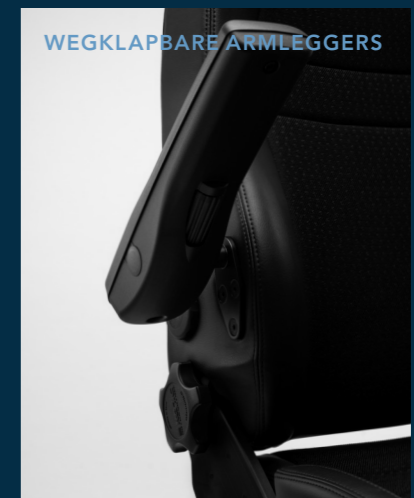

De RH Secur en Focus serie bestaan uit stoelen met unieke individuele kenmerken en opties.

RH SECUR24

RH SECUR24 EXCLUSIVE

RH AXIA FOCUS

RH SECUR24

RH Secur24 is de ideale stoel voor observatie- en monitoringswerkplekken. Dankzij de robuuste constructie en makkelijk te bereiken functies, kan de stoel eenvoudig worden aangepast aan gebruikers met verschillende lengtes en gewicht, en is deze klaar is voor constant gebruik gedurende ononderbroken diensten. De ergonomisch gevormde rugleuning en het extra dikke zitkussen kunnen zowel in diepte als hoogte worden versteld voor maximale ondersteuning. Bovendien helpt de verstelbare bekkenondersteuning een goede houding aan te nemen. Verkrijgbaar in twee modellen: RH Secur24 en RH Secur24 Exclusive.

WAPENUITSPARING

WEGKLAPBARE EN IN HOOGTE VERSTELBARE ARMLEGGERS

MULTI VERSTELBARE XL ARMLEGGERS MET LEDEREN TOP

MULTI VERSTELBARE ARMLEGGERS

WEGKLAPBARE ARMLEGGERS

RH AXIA FOCUS

De Axia Focus 24/7 is de ideale stoel wanneer de werkzaamheden bestaan uit zowel observatie- (bewaking en controle) als intensief beeldschermwerk. Extra stevigheid, eenvoudige verstelmogelijkheden en weloverwogen ondersteunende eigenschappen zorgen voor dynamisch en comfortabel zitten voor elke gebruiker, op elk moment. De extra dikke, ergonomisch gevormde zitting en rugleuning met binnen- en buitenkussen staan garant voor een zeer comfortabele zitervaring.