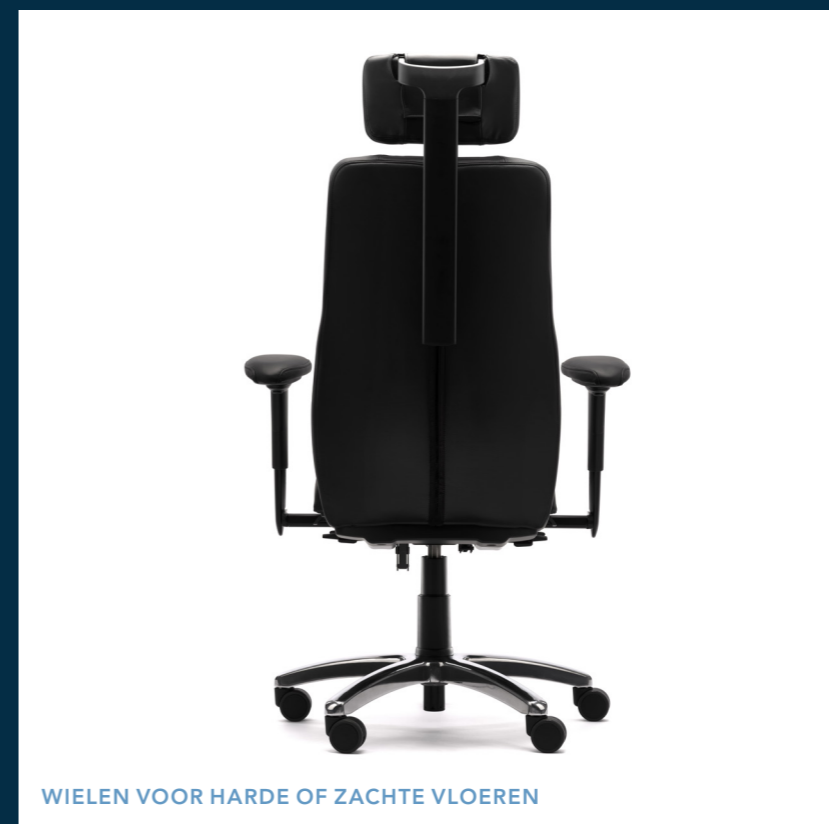

WIELEN VOOR HARDE OF ZACHTE VLOEREN

MULTI VERSTELBARE ARMLEGGERS

MULTI VERSTELBARE XL ARMLEGGERS MET LEDEREN TOP