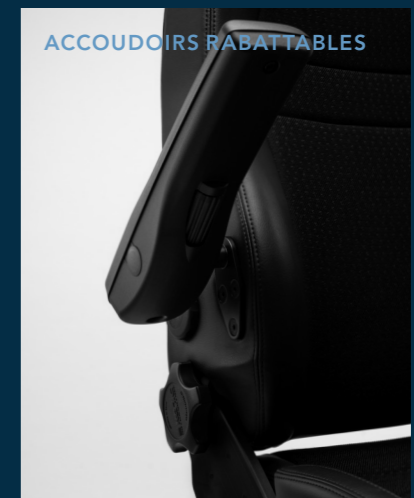

ACCOUDOIRS RABATTABLES RÉGLABLES EN HAUTEUR

ACCOUDOIR MULTI XL AVEC DESSUS EN CUIR NOIR. RÉGLABLE EN HAUTEUR ET EN ANGLE

ACCOUDOIR MULTI. RÉGLABLE EN HAUTEUR ET EN ANGLE

ACCOUDOIRS RABATTABLES

# RH AXIA FOCUS

RH Axia Focus 24/7 est le siège parfait pour allier les tâches de surveillance et le travail sur écran. Extrêmement résistant, il se règle facilement et offre un soutien actif. Il permet ainsi une assise dynamique et durable pour tout utilisateur, à tout moment. Son assise et son dossier ergonomiques sont plus épais que les fauteuils habituels. Les coussins au centre et sur les côtés garantissent un confort optimal.