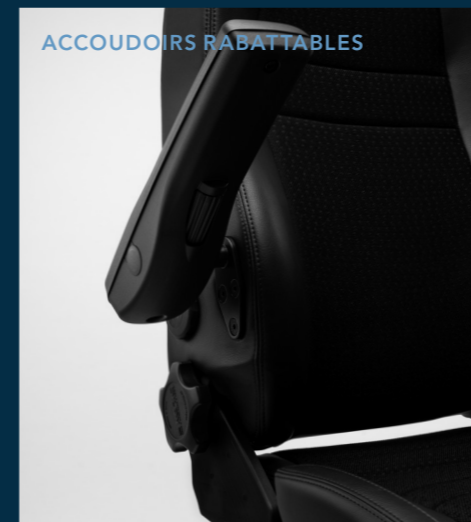

Options

Un large choix d'options est disponible pour le RH Axia Focus. Veuillez contacter notre support commercial pour plus d'informations.

HOUSES HYGIÉNIQUES POUR APPUI-TÊTE